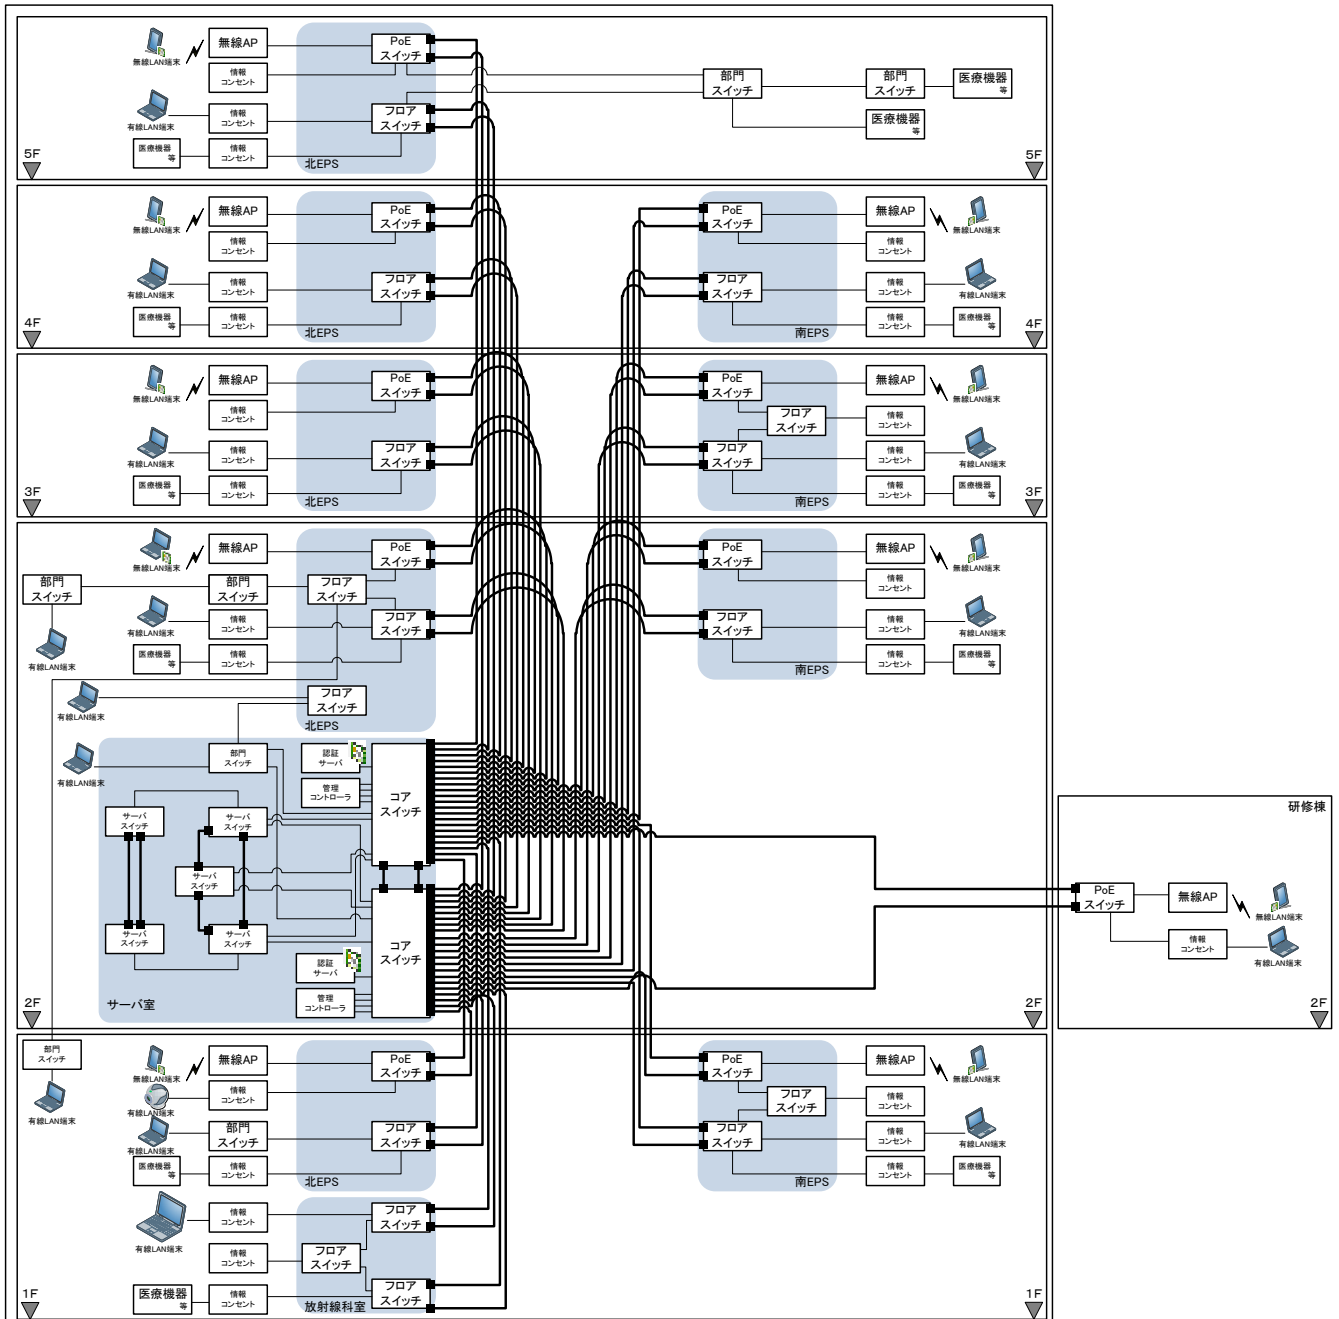

HIS 系ネットワーク全体構成イメージ

各フロアに用途別の LAN を設置し、2F サーバ室内に設置したコアスイッチから、各フロアに対してスター型に接続する。

<HIS 系ネットワーク>

INT 系ネットワーク全体構成イメージ

各フロアに用途別の LAN を設置し、2F サーバ室内に設置した L3 スイッチから、各フロアに対してスター型に接続する。

インターネット接続については、L3 スイッチとインターネット回線の間にはファイアウォールを設置する構成とする。

<INT 系ネットワーク>